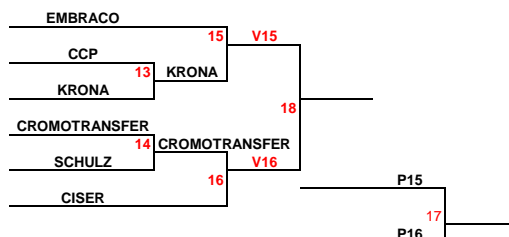

7ª Rodada - Data: 29/10/2018							
HORARIO	LOCAL: GRESCHULZ					CHAVE	JOGO
19:15	CCP	3	X	8	KRONA	B	13
20:15	CROMOTRANSFER	7	X	5	SCHULZ	B	14

8ª Rodada - Data: 05/11/2018							
HORARIO	LOCAL: GRESCHULZ					CHAVE	JOGO
SEMIFINAL							
19:15	EMBRACO	2	X	1	KRONA	U	15
20:15	CROMOTRANSFER	7	X	2	CISER	U	16

9ª Rodada - Data: 07/11/2018							
HORARIO	LOCAL: GRESCHULZ					CHAVE	JOGO
FINAIS							
19:15	KRONA		X		CISER	U	17
20:15	EMBRACO		X		CROMOTRANSFER	U	18

CLASSIFICAÇÃO FINAL		
COLOCAÇÃO	EMPRESA	PONTOS
1º LUGAR		11
2º LUGAR		8
3º LUGAR		6
4º LUGAR		4
5º LUGAR		3
6º LUGAR		2