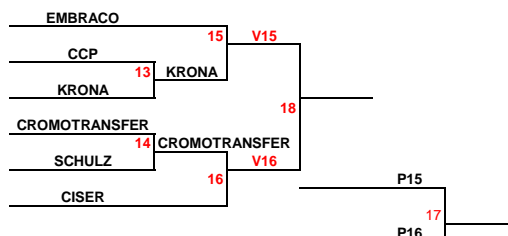

38° JOGOS DO SESI FASE LOCAL 2018

O ESPORTE MELHORA O RESULTADO DE PESSOAS E INDÚSTRIAS

BOLETIM INFORMATIVO 106/18

FUTEBOL DE AREIA

EQUIPES INSCRITAS: (10) BOREAL, CCP, CISER, CROMOTRANSFER, EMBRACO, FREMAX, KAVO DO BRASIL, KRONA, SCHULZ, WHIRLPOOL.

COLOCAÇÃO DE 2017: (1) EMBRACO (2) CROMOTRANSFER (3) WHIRLPOOL

CHAVE A	CHAVE B	CHAVE C
EMBRACO	CROMOTRANSFER	WHIRLPOOL
BOREAL	FREMAX	CISER
KAVO DO BRASIL	KRONA	CCP
SCHULZ		

1ª Rodada - Data: 15/10/2018							
HORARIO	LOCAL: GRESCHULZ				CHAVE		JOGO
19:15	EMBRACO	6	X	4	SCHULZ	A	1
20:15	BOREAL	3	X	10	KAVO DO BRASIL	A	2

2ª Rodada - Data: 16/10/2018							
HORARIO	LOCAL: GRESCHULZ				CHAVE		JOGO
19:15	FREMAX	6	X	5	KRONA	B	3
20:15	CISER	10	X	5	CCP	C	4

3ª Rodada - Data: 19/10/2018							
HORARIO	LOCAL: GRESCHULZ				CHAVE		JOGO
19:15	EMBRACO	6	X	5	BOREAL	A	5
20:15	KAVO DO BRASIL	6	X	7	SCHULZ	A	6

4ª Rodada - Data: 22/10/2018							
HORARIO	LOCAL: GRESCHULZ				CHAVE		JOGO
19:15	CROMOTRANSFER	2	X	3	KRONA	B	7
20:15	WHIRLPOOL	2	X	7	CCP	C	8

5ª Rodada - Data: 23/10/2018							
HORARIO	LOCAL: GRESCHULZ				CHAVE		JOGO
19:15	SCHULZ	3	X	3	BOREAL	A	9
20:15	EMBRACO	8	X	2	KAVO DO BRASIL	A	10

6ª Rodada - Data: 26/10/2018							
HORARIO	LOCAL: GRESCHULZ				CHAVE		JOGO
19:15	CROMOTRANSFER	6	X	2	FREMAX	B	11
20:15	WHIRLPOOL	(O) 0	X	1 (W)	CISER	C	12

7ª Rodada - Data: 29/10/2018							
HORARIO	LOCAL: GRESCHULZ				CHAVE		JOGO
19:15	CCP	3	X	8	KRONA	B	13
20:15	CROMOTRANSFER	7	X	5	SCHULZ	B	14

8ª Rodada - Data: 05/11/2018							
HORARIO	LOCAL: GRESCHULZ				CHAVE		JOGO
SEMIFINAL							
19:15	EMBRACO		X		KRONA	U	15
20:15	CROMOTRANSFER		X		CISER	U	16

9ª Rodada - Data: 07/11/2018							
HORARIO	LOCAL: GRESCHULZ				CHAVE		JOGO
FINAIS							
19:15	P15		X		P16	U	17
20:15	V15		X		V16	U	18

CLASSIFICAÇÃO FINAL		
COLOCAÇÃO	EMPRESA	PONTOS
1º LUGAR		11
2º LUGAR		8
3º LUGAR		6
4º LUGAR		4
5º LUGAR		3
6º LUGAR		2