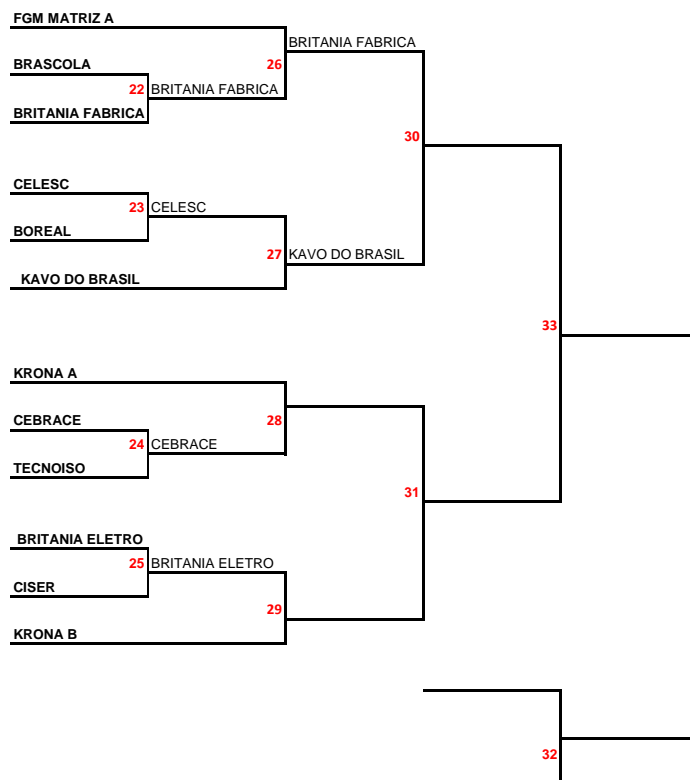

CHAVE E	CHAVE F
FGM MATRIZ B	TRG
KAVO DO BRASIL	FGM FILIAL
CEBRACE	TECNOISSO
	FGM MATRIZ A

1º Rodada - Data: 01/08/2018							
HORARIO	LOCAL: A.A TUPY				CHAVE	JOGO	
19:15	BRITANIA ELETRO	8	X	1	ERZINGER	A 1	
20:15	BOREAL	6	X	4	MAGNA COSMA	B 2	
21:15	BRITANIA FABRICA	5	X	4	WETZEL	C 3	

2º Rodada - Data: 13/08/2018							
HORARIO	LOCAL: A.A TUPY				CHAVE	JOGO	
19:15	GRANAÇO	2	X	6	CISER	D 4	
20:15	KAVO DO BRASIL	3	X	2	CEBRACE	E 5	
21:15	TRG	2	X	5	FGM MATRIZ A	F 6	

3º Rodada - Data: 20/08/2018							
HORARIO	LOCAL: A.A TUPY				CHAVE	JOGO	
19:15	KRONA B	4	X	0	MAGNA COSMA	B 7	
20:15	BRASCOLA	(W) 1	X	0 (O)	ERZINGER	A 8	
21:15	FGM FILIAL	4	X	8	TECNOISSO	F 9	

4º Rodada - Data: 27/08/2018							
HORARIO	LOCAL: A.A TUPY				CHAVE	JOGO	
19:15	KRONA A	9	X	2	WETZEL	C 10	
20:15	CELESC	7	X	1	GRANAÇO	D 11	
21:15	FGM MATRIZ B	2	X	4	CEBRACE	E 12	

5º Rodada - Data: 04/09/2018							
HORARIO	LOCAL: WHIRLPOOL				CHAVE	JOGO	
19:15	FGM MATRIZ A	3	X	1	FGM FILIAL	F 13	
20:15	TECNOISSO	9	X	0	TRG	F 14	
21:15	BRASCOLA	2	X	2	BRITANIA ELETRO	A 15	

6º Rodada - Data: 06/09/2018							
HORARIO	LOCAL: WHIRLPOOL				CHAVE	JOGO	
19:15	KRONA B	3	X	1	BOREAL	B 16	
20:15	KRONA A	4	X	1	BRITANIA FABRICA	C 17	
21:15	CELESC	2	X	2	CISER	D 18	

7º Rodada - Data: 11/09/2018							
HORARIO	LOCAL: WHIRLPOOL				CHAVE	JOGO	
19:15	FGM MATRIZ B	2	X	12	KAVO DO BRASIL	E 19	
20:15	FGM FILIAL	3	X	3	TRG	F 20	
21:15	TECNOISSO	2	X	3	FGM MATRIZ A	F 21	