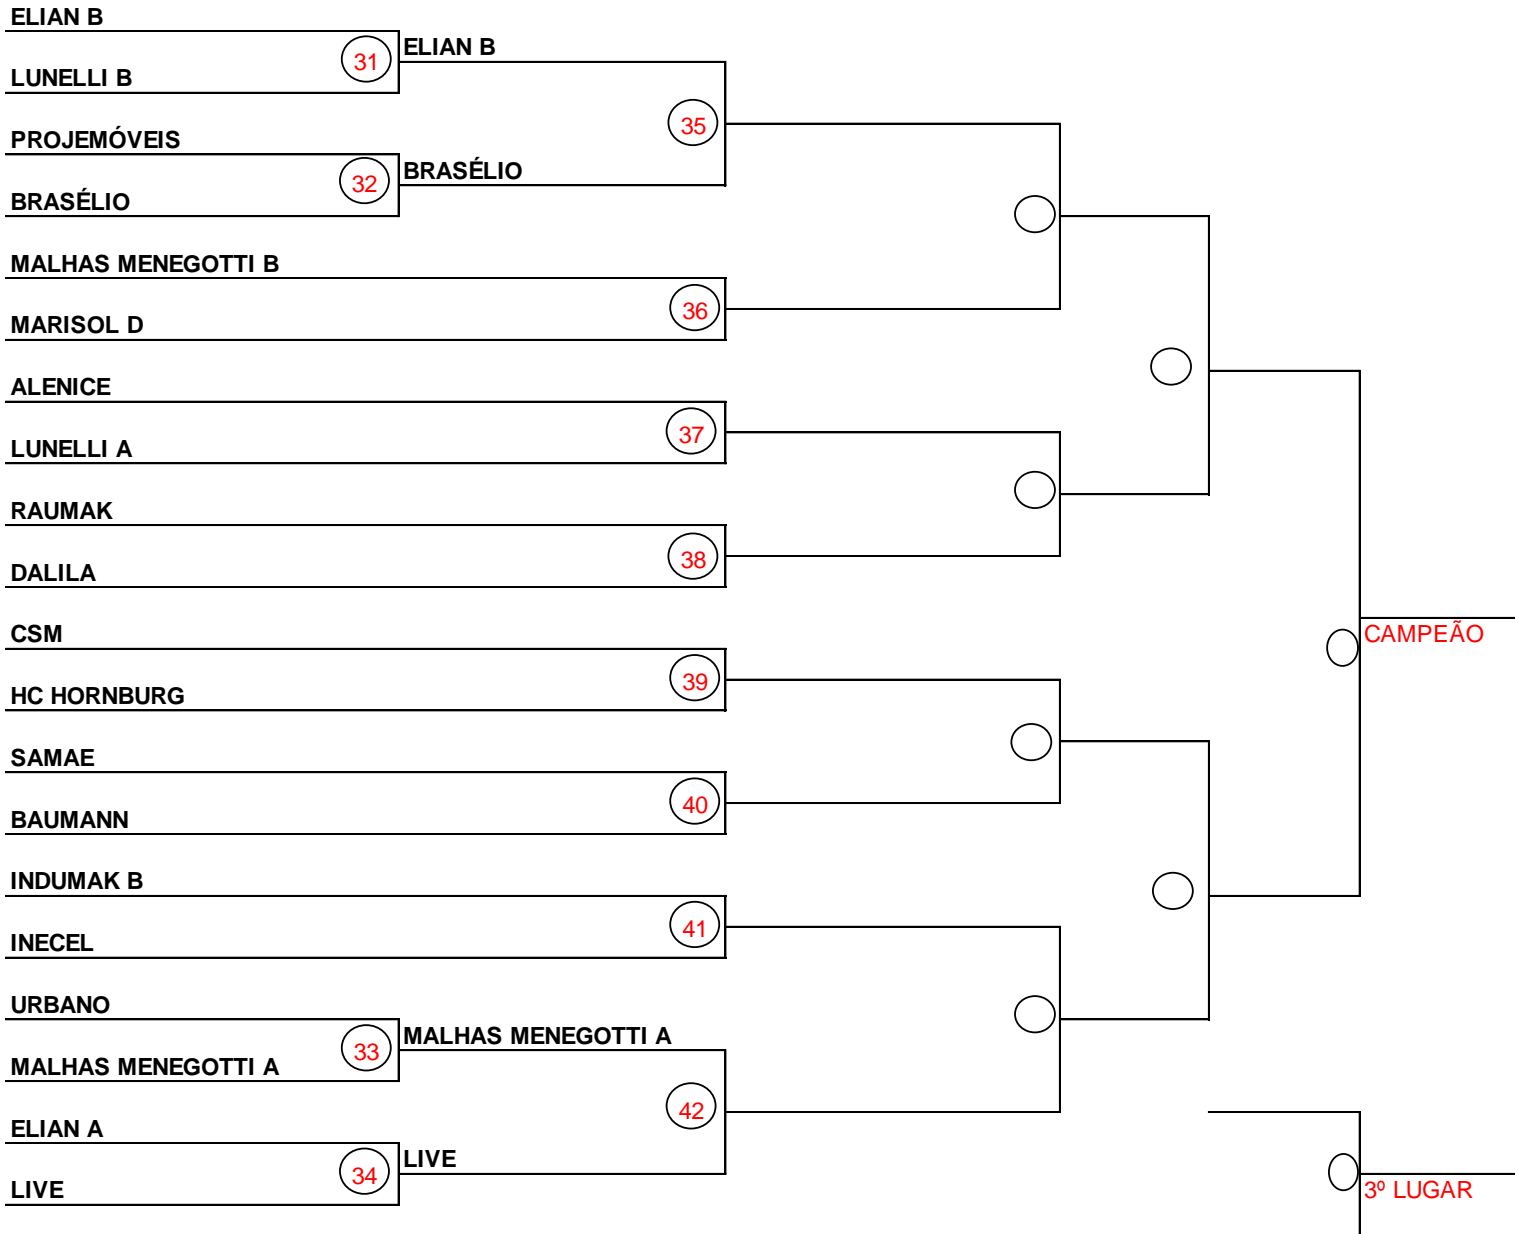

JOGOS DO SESI

O ESPORTE
MELHORA
O RESULTADO
DE PESSOAS
E INDÚSTRIAS

FASE FINAL