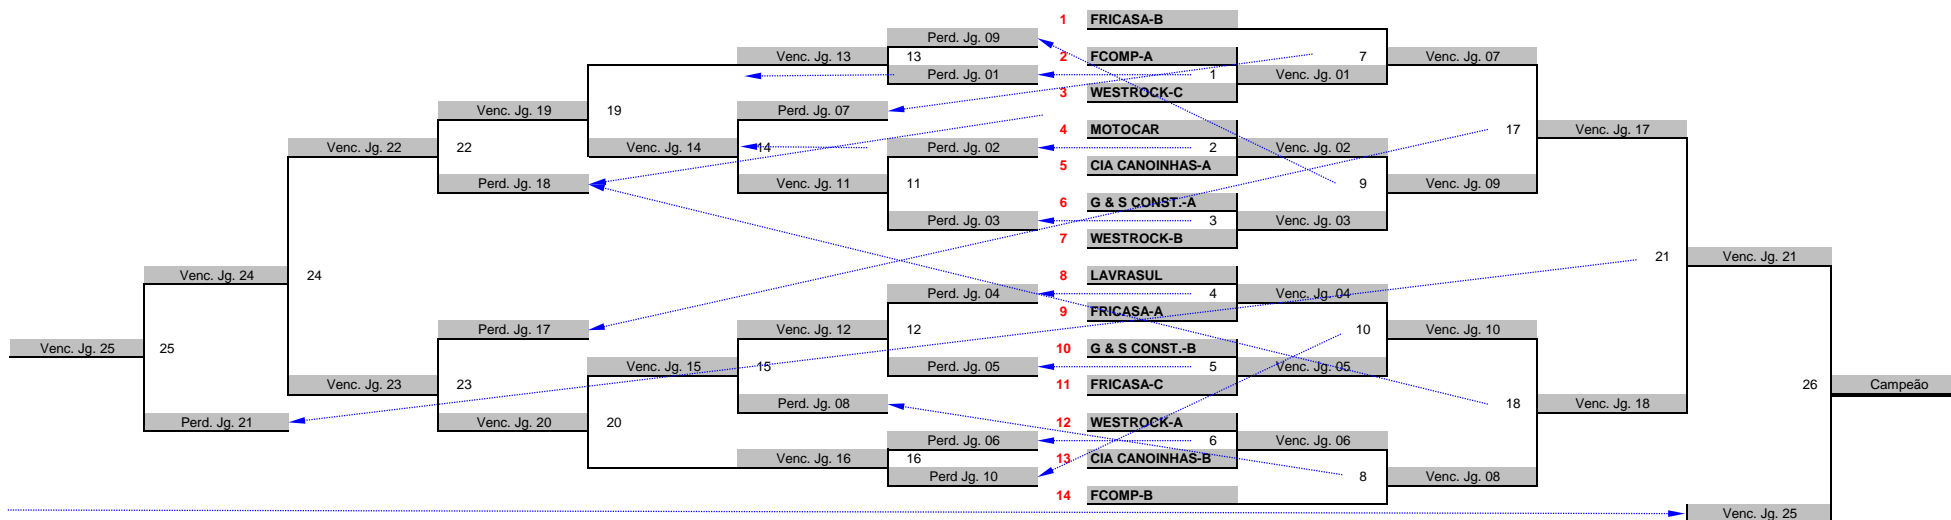

2º RODADA (SEMIFINAL)			
LOCAL: S.B.O.			
DATA: 28/10/2015 HORÁRIO:SEQUÊNCIA			

MASCULINO SEMIFINAL-1	12º MELHOR PONTUAÇÃO		
	11º MELHOR PONTUAÇÃO		
	10º MELHOR PONTUAÇÃO		
	9º MELHOR PONTUAÇÃO		
	8º MELHOR PONTUAÇÃO		
MASCULINO SEMIFINAL-2	7º MELHOR PONTUAÇÃO		
	6º MELHOR PONTUAÇÃO		
	5º MELHOR PONTUAÇÃO		
	4º MELHOR PONTUAÇÃO		
	3º MELHOR PONTUAÇÃO		
	2º MELHOR PONTUAÇÃO		
	1º MELHOR PONTUAÇÃO		

3º RODADA (FINAL)			
LOCAL: S.B.O.			
DATA: 28/10/2015 HORÁRIO:SEQUÊNCIA			

MASCULINO FINAL	6º MELHOR PONTUAÇÃO		
	5º MELHOR PONTUAÇÃO		
	4º MELHOR PONTUAÇÃO		
	3º MELHOR PONTUAÇÃO		
	2º MELHOR PONTUAÇÃO		
	1º MELHOR PONTUAÇÃO		

FIESC SESI

SESI - SERVIÇO SOCIAL DA INDÚSTRIA
UOS CANOINHAS

JOGOS DO SESI 2015 - 2º SEMESTRE
VÔLEI DE AREIA DUPLAS MASCULINO

DATA: 07/11/2015 HORÁRIO: 14H15

LOCAL: 3º BPM

CASO SEJA NECESSÁRIO, AS PARTIDAS FALTANTES SERÃO REALIZADAS NO DIA 14/11 NO MESMO LOCAL E HORÁRIO DE INÍCIO

FIESC SESI

SESI - SERVIÇO SOCIAL DA INDÚSTRIA UÇOS CANOINHAS JOGOS DO SESI 2015 - 2º SEMESTRE- FASE LOCAL

VÔLEI DE AREIA DUPLAS FEMININO

CHAVE ÚNICA
FRICASA
WESTROCK-A
WESTROCK-B
LAVRASUL

AS PARTIDAS SERÃO REALIZADAS EM 1 SET DE 21 PONTOS