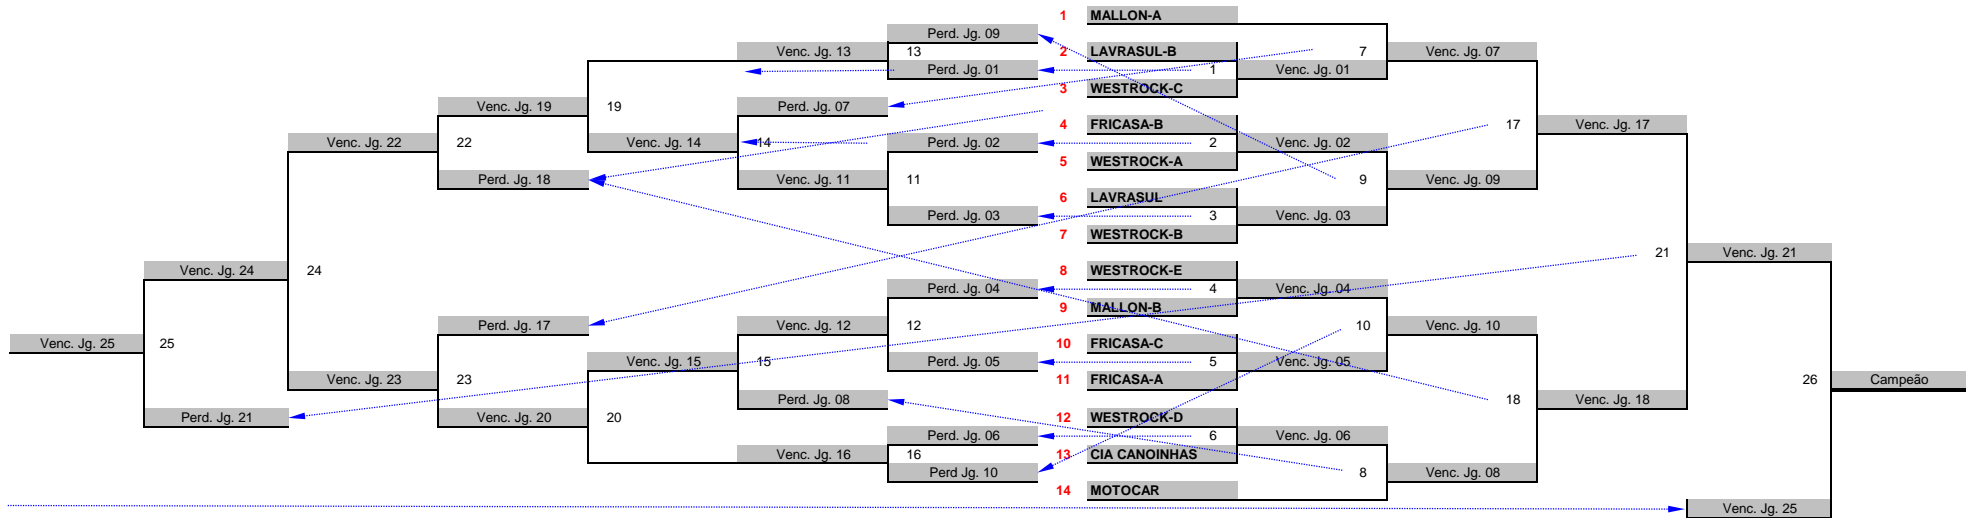

CLASSIFICAÇÃO FINAL

1º
2º
3º

FIESC SESI

SESI - SERVIÇO SOCIAL DA INDÚSTRIA
UOS CANOINHAS

JOGOS DO SESI 2015 - 2º SEMESTRE
PÊNALTI DUPLAS (REBA) MASCULINO

DATA: 28/11/2015 HORÁRIO: 15H00

LOCAL: ESTÁDIO MUNICIPAL

FIESC SESI

SESI - SERVIÇO SOCIAL DA INDÚSTRIA
UOS CANOINHAS
JOGOS DO SESI 2015 - 2º SEMESTRE
TIRO AO ALVO INDIVIDUAL

1º RODADA			
LOCAL: S.B.O.			
DATA: 02/07/2015 HORÁRIO:19H15MIN			

SEQUÊNCIA	EQUIPE	TOTAL	CLASSIFICAÇÃO
1 (FEM)	MOTOCAR		
2 (FEM)	LAVRASUL		
3 (FEM)	FRICASA-A		
4 (FEM)	FRICASA-B		
1	FRICASA-A		
2	FRICASA-B		
3	FRICASA-C		
4	FRICASA-D		
5	FRICASA-E		
6	FRICASA-F		
7	MOTOCAR-A		
8	MOTOCAR-B		
9	MOTOCAR-C		
10	MOTOCAR-D		
11	WESTROCK-A		
12	WESTROCK-B		
13	WESTROCK-C		
14	WESTROCK-D		
15	WESTROCK-E		
16	WESTROCK-G		
17	WESTROCK-H		
18	WESTROCK-I		
19	WESTROCK-J		
20	WESTROCK-K		
21	CIA CANOINHAS-A		
22	CIA CANOINHAS-B		
23	CIA CANOINHAS-C		
24	LAVRASUL-A		
25	LAVRASUL-B		
26	LAVRASUL-C		
27	FRICASA-G		
28	FRICASA-H		

2º RODADA (SEMIFINAL)			
LOCAL: S.B.O.			
DATA: 28/10/2015 HORÁRIO:SEQUÊNCIA			

MASCULINO SEMIFINAL-1	12º MELHOR PONTUAÇÃO		
	11º MELHOR PONTUAÇÃO		
	10º MELHOR PONTUAÇÃO		
	9º MELHOR PONTUAÇÃO		
	8º MELHOR PONTUAÇÃO		
MASCULINO SEMIFINAL-2	7º MELHOR PONTUAÇÃO		
	6º MELHOR PONTUAÇÃO		
	5º MELHOR PONTUAÇÃO		
	4º MELHOR PONTUAÇÃO		
	3º MELHOR PONTUAÇÃO		
	2º MELHOR PONTUAÇÃO		
	1º MELHOR PONTUAÇÃO		